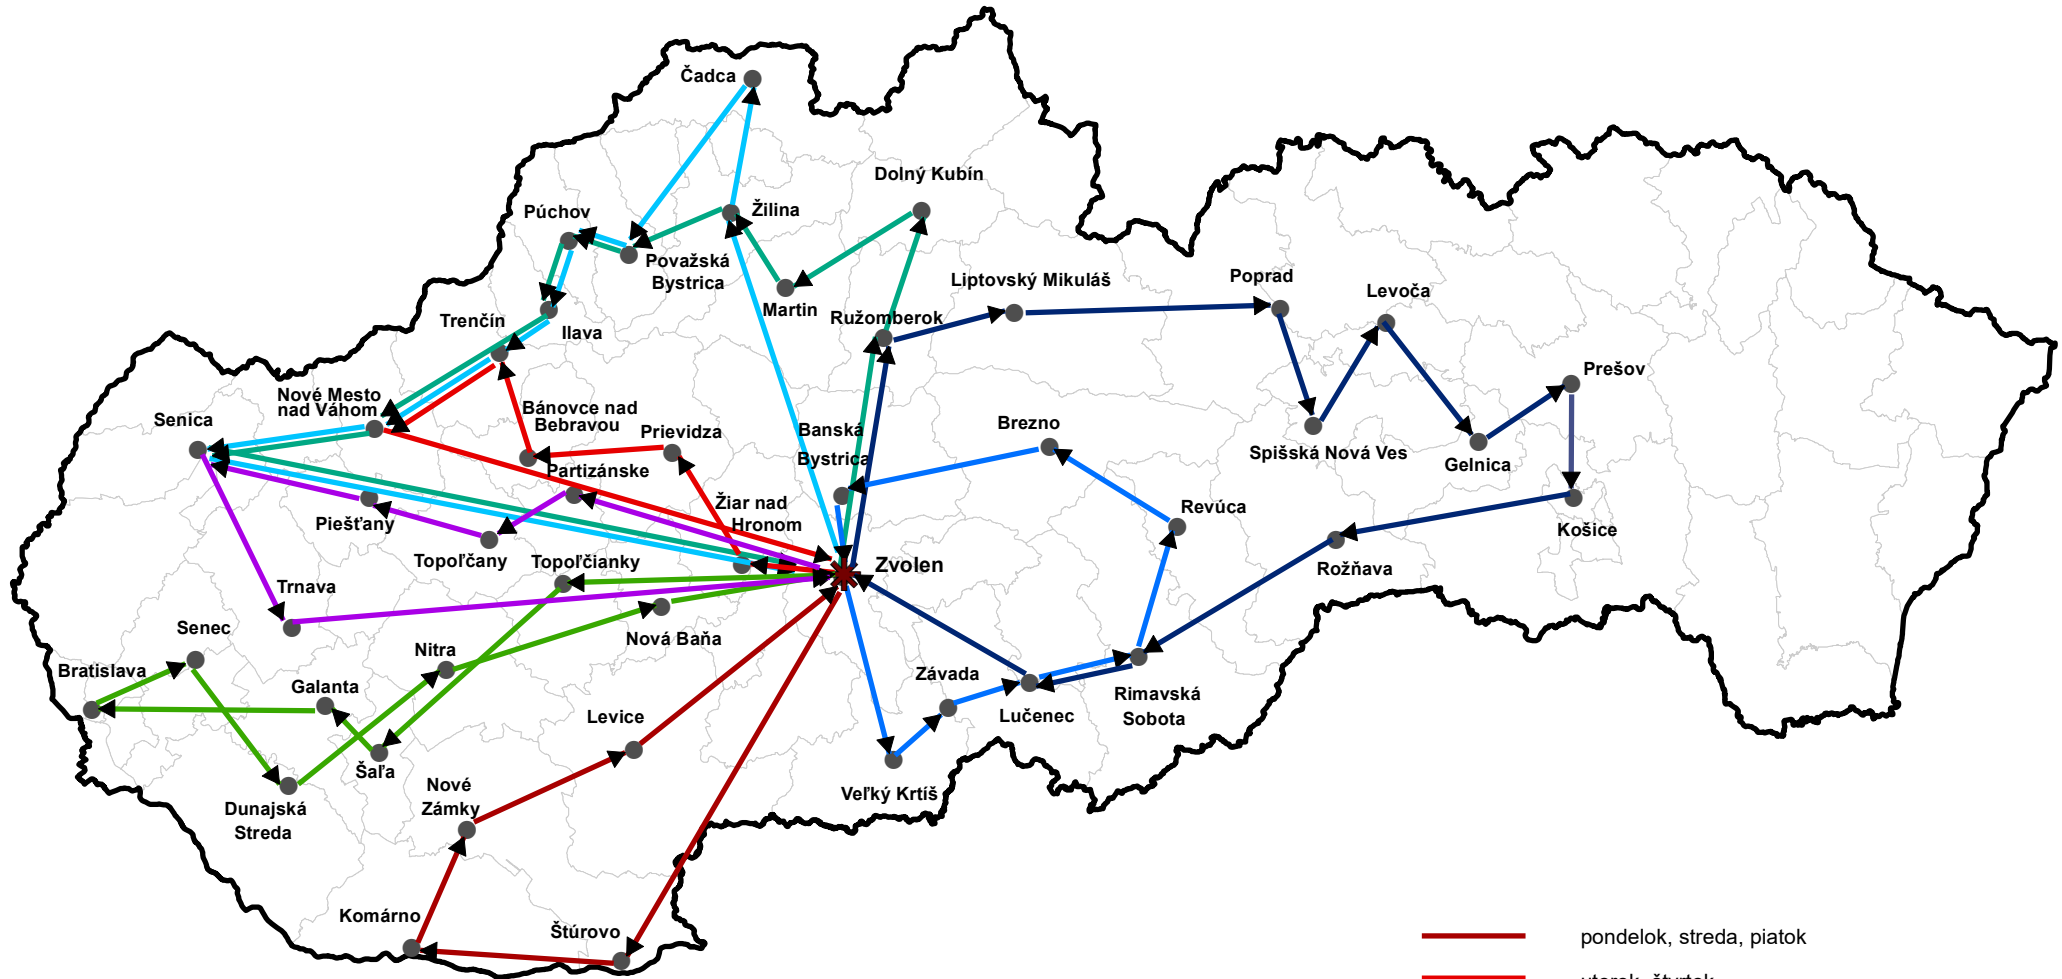

# Priebeh liniek pre zvoz materiálu na VÚ Zvolen

Príloha č.1.

- pondelok, streda, piatok
- utorok, štvrtok
- utorok, štvrtok
- streda, piatok
- utorok, štvrtok
- pondelok, streda
- pondelok, utorok, štvrtok, piatok
- piatok