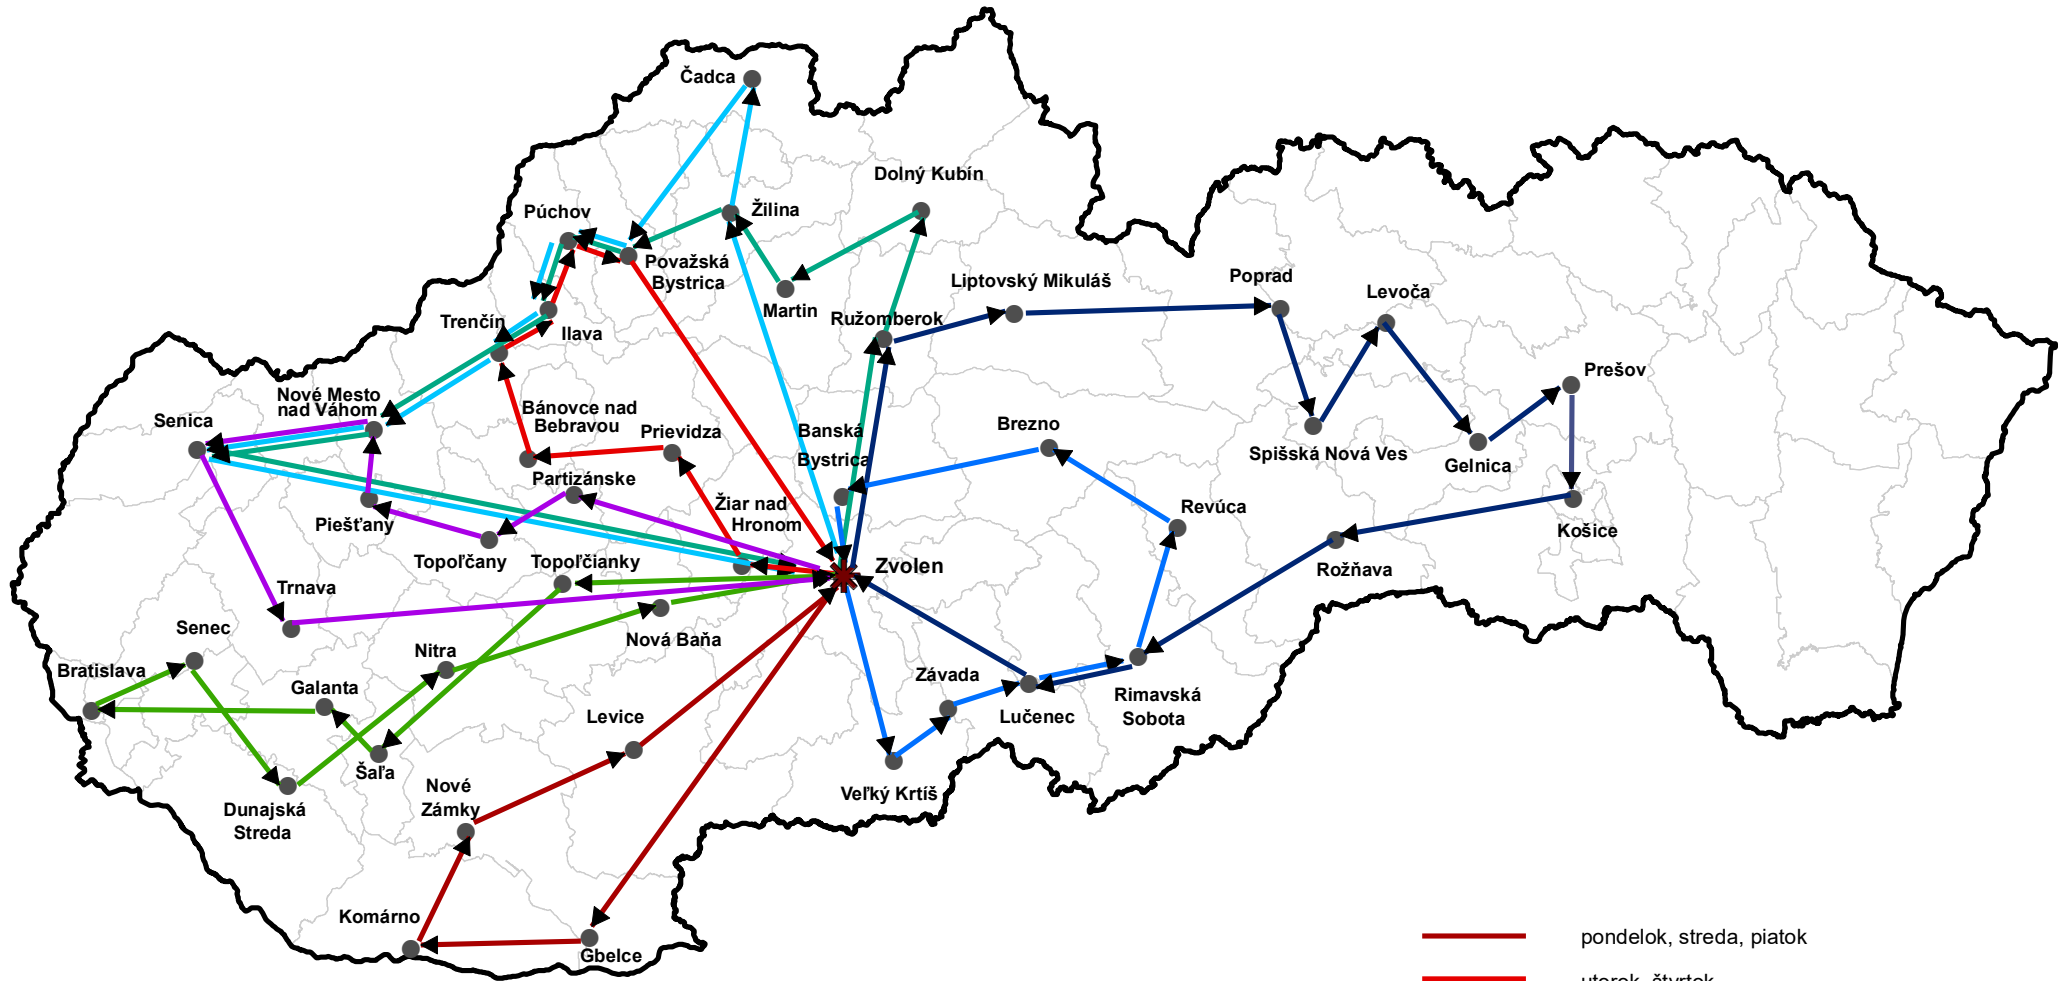

Priebeh liniek pre zvoz materiálu na VÚ Zvolen

- pondelok, streda, piatok
- utorok, štvrtok
- utorok, štvrtok
- streda, piatok
- utorok, štvrtok
- pondelok, streda
- pondelok, utorok, štvrtok, piatok
- piatok